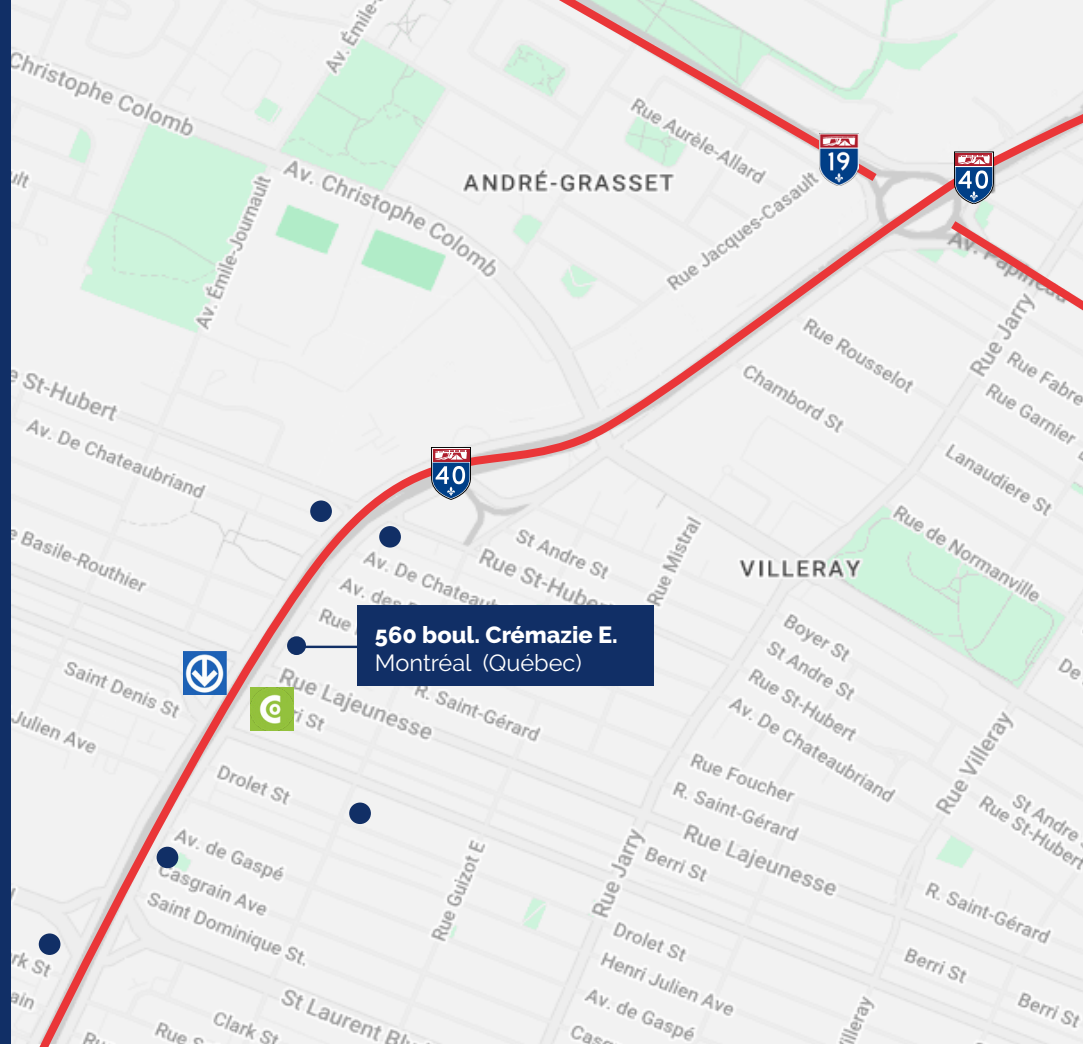

Bureaux à louer

560 boul.
Crémazie Est

1 min. à pied du métro Crémazie

Espace à
vélos sécurisé

Gym & douches

Espaces
communs rénovés

Excellente
luminosité

Salle de conférence

560 boul. Crémazie Est
Montréal (Québec)

1 min

Crémazie

Points d'intérêt à proximité:

Collège André-Grasset

Parc Jarry

Centre Claude-Robillard

Pour plus d'information: