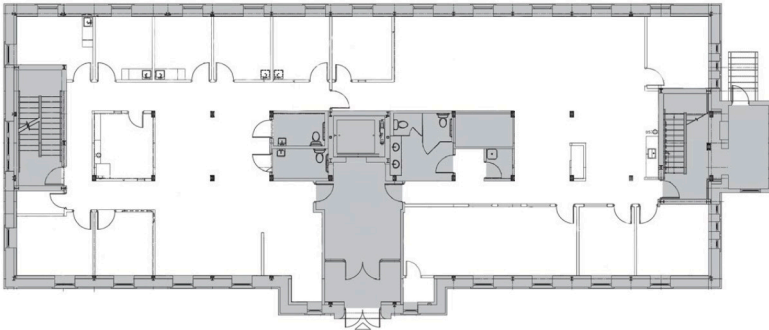

Bureaux à louer

560 boul.
Crémazie Est

1 min. à pied du métro Crémazie

Espace à
vélos sécurisé

Gym & douches

Espaces
communs rénovés

Excellente
luminosité

Salle de conférence

560 boul. Crémazie Est
Montréal (Québec)

De **2500 pi² à 5500 pi²**
approximatif de superficie
disponible **immédiatement.**

*Jusqu'à approx. 11 000 pi² au Q1 2027

Informations financières

Estimation 2026